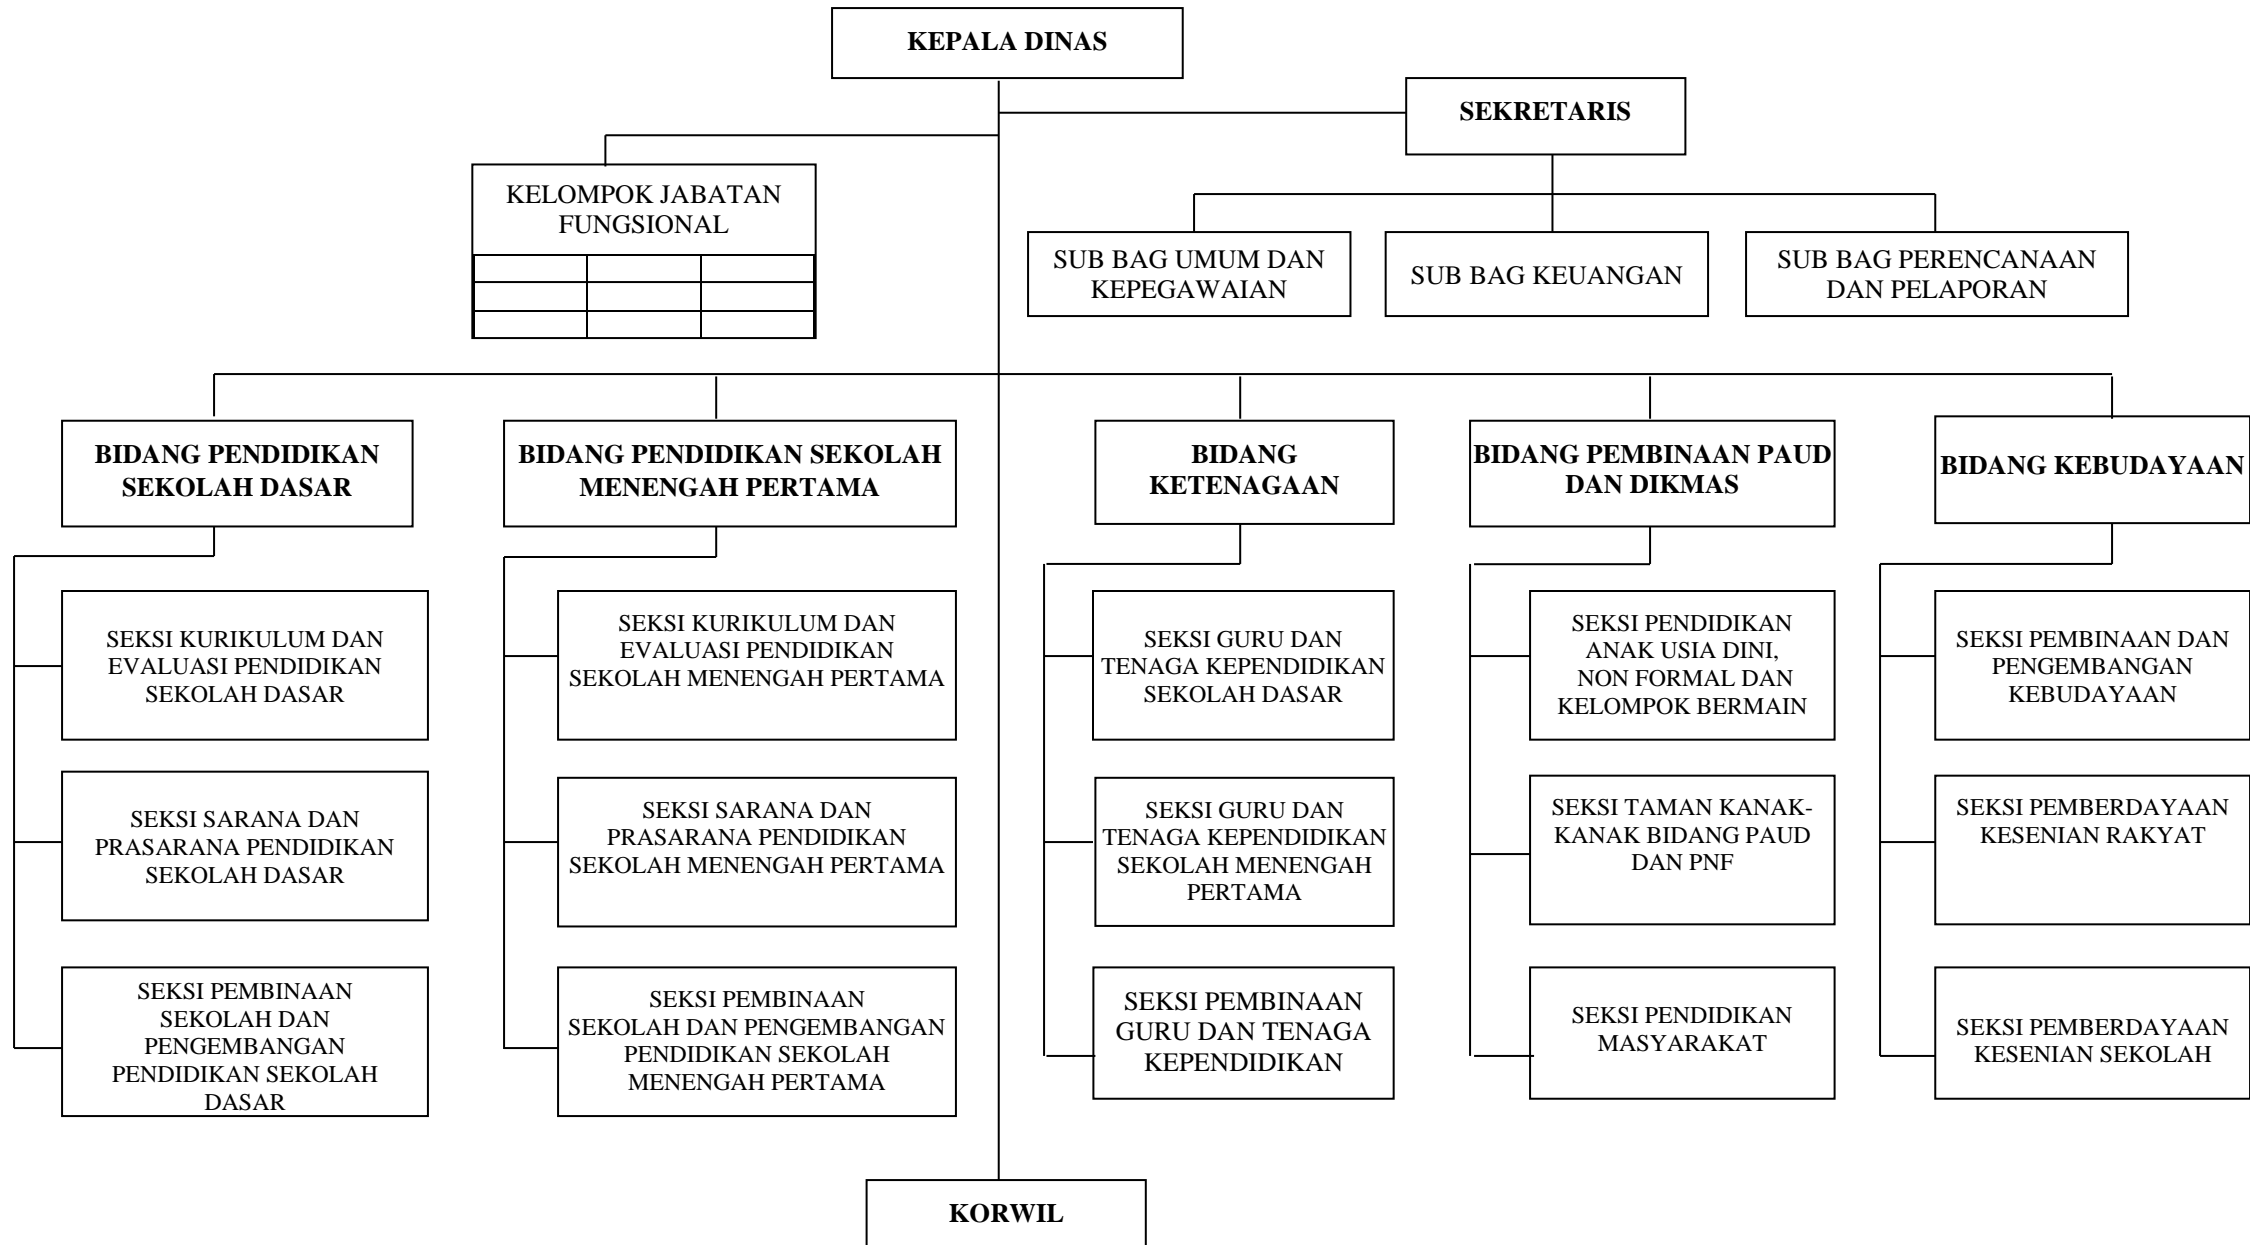

**BAGAN SUSUNAN ORGANISASI DINAS PENDIDIKAN DAN KEBUDAYAAN  
KABUPATEN SIDOARJO**

**BAGAN SUSUNAN ORGANISASI DINAS PENDIDIKAN DAN KEBUDAYAAN  
KABUPATEN SIDOARJO 2019**

**KETERANGAN :**

1. Penilik Dikmas dan pengawas TK/SD bertugas di masing-masing UTP Dinas Pendidikan Kecamatan
2. Pengawas SMP bertugas sesuai wilayah dan berkantor di Dinas Pendidikan dan Kebudayaan Kabupaten Sidoarjo