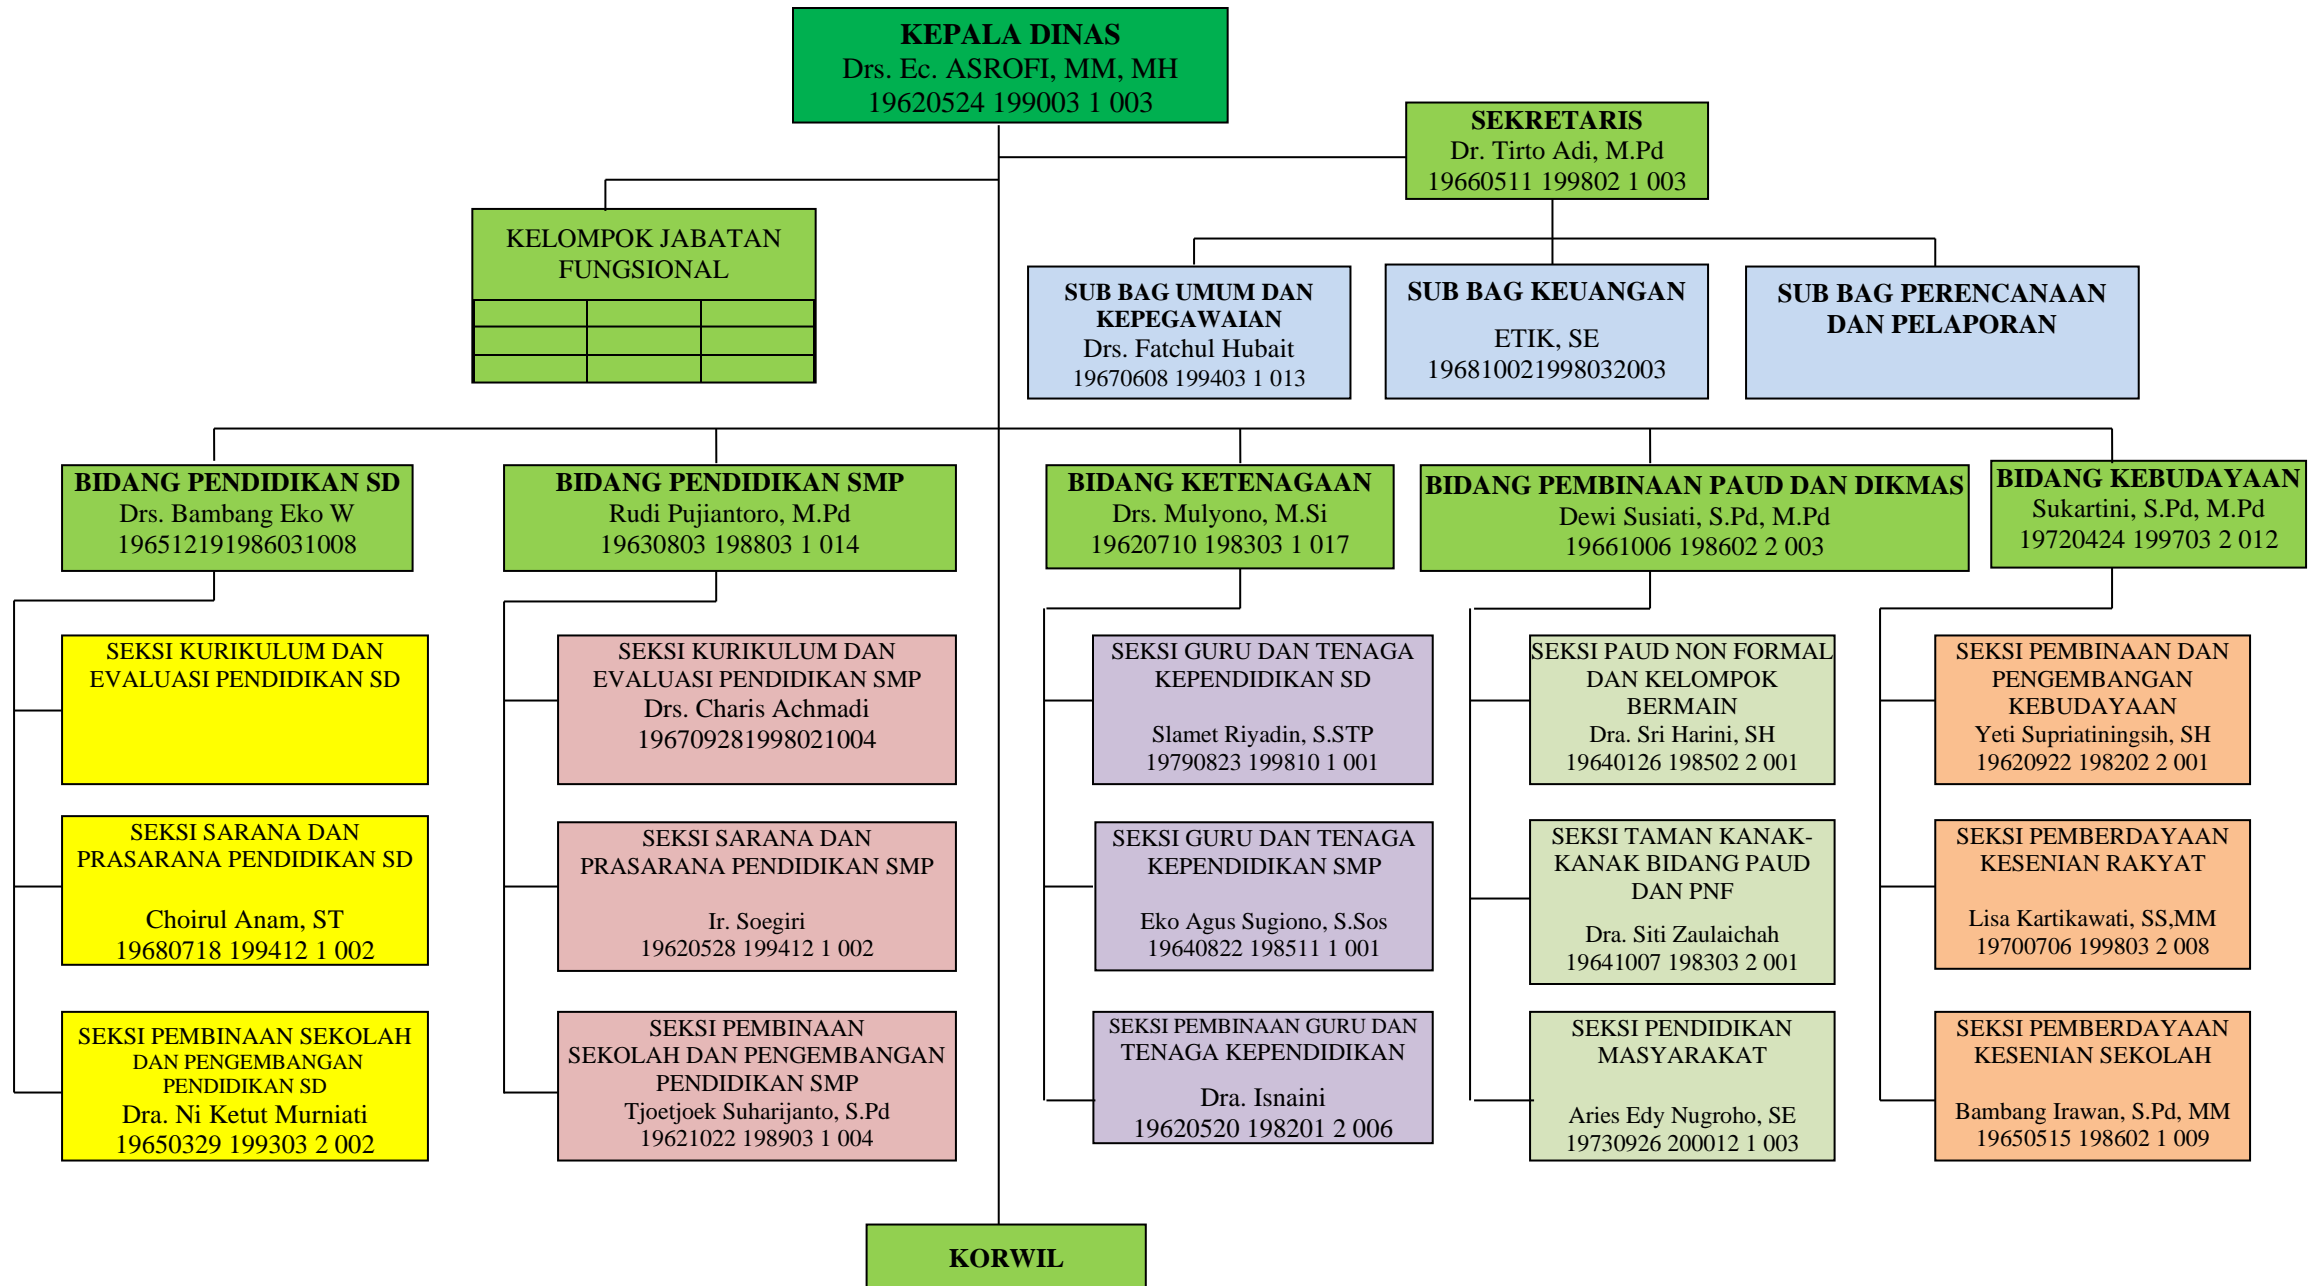

**BAGAN SUSUNAN ORGANISASI DINAS PENDIDIKAN DAN KEBUDAYAAN  
KABUPATEN SIDOARJO**

**BAGAN SUSUNAN ORGANISASI DINAS PENDIDIKAN DAN KEBUDAYAAN  
KABUPATEN SIDOARJO 2019**

**KETERANGAN :**

1. Penilik Dikmas dan pengawas TK/SD bertugas di masing-masing UTP Dinas Pendidikan Kecamatan
2. Pengawas SMP bertugas sesuai wilayah dan berkantor di Dinas Pendidikan dan Kebudayaan Kabupaten Sidoarjo